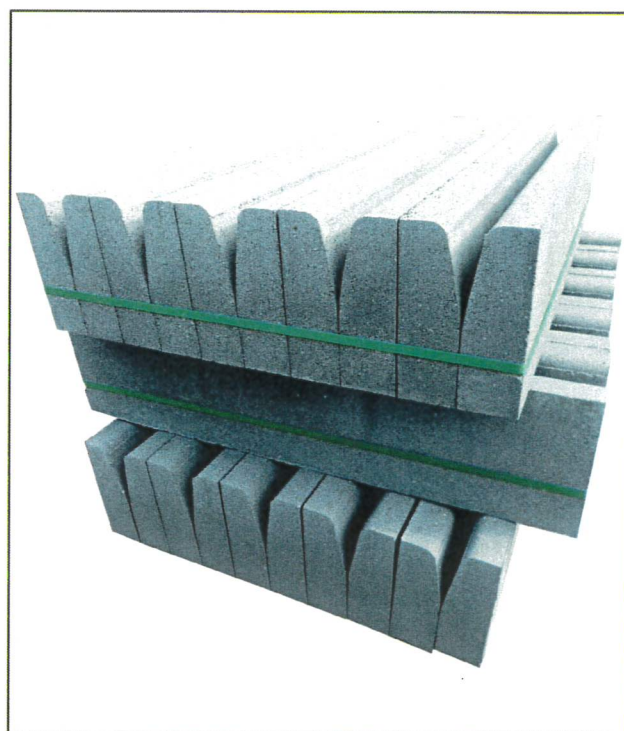

Novità
Giugno 2018

CORDOLO 6/8X25X100

In CLS vibrocompresso monoimpasto

Quantità per pacco nr. 30

Peso Cad. kg 38

Dimensioni nominali: 6/8x25x100 cm

Dimensioni reali: 6/8x24,5x100 cm

Lavorazioni in CLS monoimpasto fine vibrocompresso

LE FOTO RAPPRESENTANO ESCLUSIVAMENTE LA TIPOLOGIA DEL PRODOTTO - LE TONALITA' DEI COLORI RAPPRESENTATI NELLE FOTO O NEL RITAGLIO COLORE SONO INDICATIVE
I DATI TECNICI E LE DIMENSIONI SONO TEORICHE PERTANTO INDICATIVE